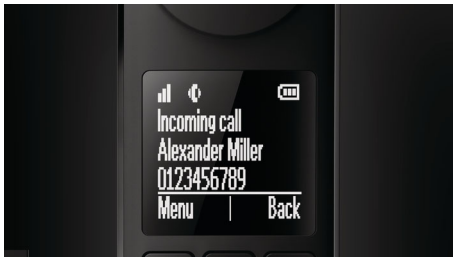

Изискан дизайн с високо качество на изпълнението

- Вторичният дисплей на основата показва идентификатора на повикващия и часовник
- Насочващите странични стени на основата осигуряват надеждно поставяне
- Зареждане на слушалката при всеки режим
- Калибрирани клавиши за прецизно набиране
- Интелигентното управление на кабелите поддържа визуалната привлекателност от всички ъгли

Съвършено удоволствие от разговорите

- Високо контрастен 4,6 см (1,8") графичен дисплей с бели символи на черен фон
- HQ-Sound: висококачествена акустична техника за превъзходен звук
- Високоговорител в слушалката, за да говорите със свободни ръце
- Записи с три полета за присвояване на 3 номера на един контакт
- Настройки за поверителност: блокиране на обаждания, тих режим, забрана за обаждания
- До 30 мин запис на съобщения на телефонния ви секретар

Екологичен продукт

- Нулеви енергийни емисии при активиран режим ECO+

PHILIPS

Акценти

4,6 см/1,8" графичен дисплей

Високо контрастният обрнат LCD дисплей с бели символи на черен фон осигурява лесно четене и се вписва идеално в общия шикозен дизайнерски почерк на Philips Luceo.