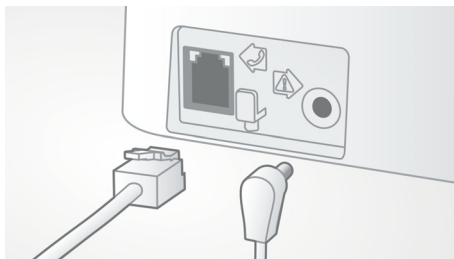

Značilnosti

Enostavna namestitvev

Izjemna priročnost z enostavno nastavitvijo. Enostavna namestitvev – naprava Vstavi in poženi