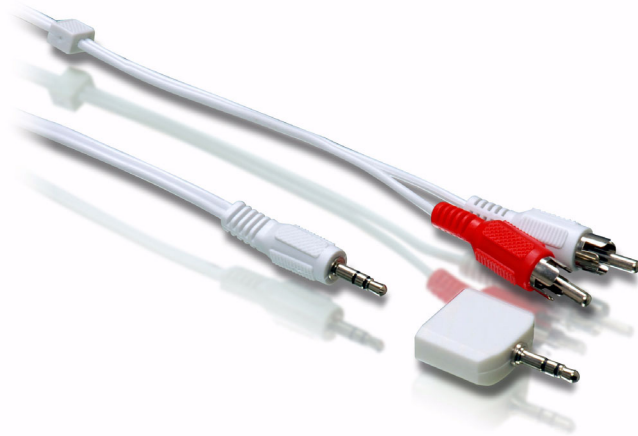

Philips
Universalkabel

Y-stereoadapter
1,8 m

SJM2106

Anslut den digitala musikspelaren till stereon

Anslut din digitala musikspelare till hemmastereosystemet och lyssna på musik högt. En 3,5 mm signaldelare medföljer så att du kan ansluta ytterligare ett par hörlurar.

Två sätt att dela musik

- Med Y-anslutningen kan du spela upp genom hemmastereon eller TV:n
- Med signaldelaren kan du dela musik

PHILIPS
sense and simplicity

Universalkabel
Y-stereoadapter 1,8 m

Specifikationer

SJM2106/10

Produktfördelar

Y-anslutning

Med den här kabeln kan du ansluta din digitala musikspelare till hemmastereon eller TV:n så att du kan spela upp ljudet genom högtalarna.

Signaldelare

Dela din digitala musikspelare genom att ansluta ytterligare ett par hörlurar.