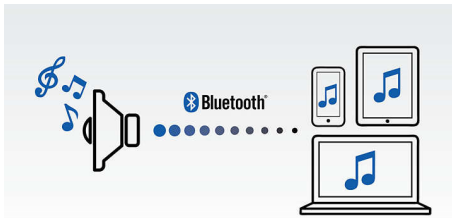

Facile à utiliser

- Chargez un deuxième appareil mobile sur USB
- Widget d'appariement facile Bluetooth pour téléphone Android
- Station d'accueil FlexiDock bien pensée, pour la connexion d'un téléphone Android

Un son à couper le souffle

- Haut-parleurs en néodyme pour une qualité sonore pure et équilibrée
- Tuner FM numérique avec présélections
- Profitez de votre musique sans fil grâce au Bluetooth
- Entrée audio pour écouter la musique d'appareils portables

PHILIPS

Points forts

FlexiDock

La nouvelle station Philips FlexiDock améliorée est dotée d'un connecteur micro-USB, idéal pour tout téléphone Android. Avec ses bords arrondis, le mécanisme de connexion est parfaitement adapté aux téléphones Android. Il offre une adaptabilité optimale. Faites simplement glisser le connecteur vers la gauche ou la droite, ou faites-le pivoter de manière à ce qu'il corresponde à l'emplacement et à l'orientation du port micro-USB de votre téléphone. Unique en son genre, cette flexibilité extrême répond aux besoins des téléphones Android de différentes marques, quelles que soient la position et l'orientation du connecteur micro-USB.

Profitez de votre musique sans fil

Le Bluetooth est une technologie de communication sans fil à courte portée fiable et peu gourmande en énergie. Cette technologie permet une connexion sans fil facile à un iPod/iPhone/iPad ou d'autres appareils Bluetooth tels que des smartphones, des tablettes ou même des ordinateurs portables. Ainsi, cette enceinte pourra diffuser facilement sans fil vos musiques préférées et le son de vos jeux ou vidéos.