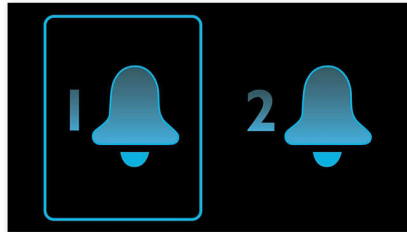

Double alarme

Le système audio Philips propose deux alarmes. Vous pouvez ainsi régler une alarme sur votre heure de réveil et l'autre sur celle de votre partenaire.