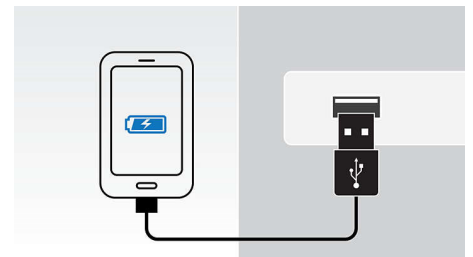

USB pour un deuxième appareil

Pratique, cette enceinte est également équipée d'un port USB permettant de charger un deuxième appareil mobile, même lorsque votre iPod/iPhone est connecté.