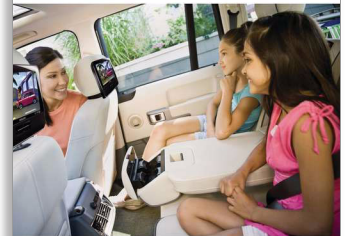

Philips
Kaksinäyttöinen
kannettava DVD-laite

7"/18 cm LCD
TUV
Kaksi näyttöä

PD7032T

Nauti elokuvista ja peleistä tien päällä

autokäyttöön tarkoitetun TUV-standardin mukaisen säilytuspussin avulla

Hemmottele itseäsi viihteellä automaatoilla. Philips PD7032T, jossa on kaksi 7"/18 cm TFT-LCD-näyttöä, vie sinut DVD/DivX[®]-elokuvien, musiikin ja valokuvien maailmaan. 2 peliohjainta – kaksin verroin hauskaa.

Valmis hauskaan pelaamiseen

- 17,8 cm (7") laadukas TFT LCD -värinäyttö
- Pelit-CD hauskanpitoon

Miellyttäviä yksityiskohtia

- TUV-standardit täyttävä asennuspussi mukana
- Mukana autosovitin ja kiinnityshihna
- Jatkaa sähkökatkoksen jälkeen
- Verkkolaite mukana