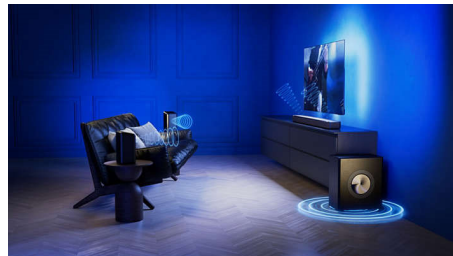

Une esthétique exceptionnelle

Cette élégante enceinte sans fil FS1 est déjà superbe en soi, mais elle est sublimée en configuration Home Cinéma Fidelio. La FS1 est dotée d'une grille métallique transparente d'un point de vue acoustique et son cadre est rehaussé de finitions en cuir Muirhead anthracite. Elle s'accorde parfaitement avec la barre de son Fidelio FB1 et le caisson de basses FW1.

Home Cinéma sans fil Philips

Vous pouvez synchroniser plusieurs enceintes FS1 pour profiter d'un son multi-room exceptionnel. Appairez un téléviseur

Philips compatible* pour un son plus cinématographique et de meilleures voix, ou connectez deux enceintes à une barre de son Fidelio FB1 pour créer une véritable configuration de son Surround 7.1.4. Ajoutez un caisson de basses Fidelio FW1 pour des basses plus profondes.

Appairage stéréo

Une seule de ces enceintes sans fil remplit une pièce de petite taille ou de taille moyenne d'un son riche et détaillé. Appairez une deuxième enceinte Fidelio FS1 dans la même pièce pour bénéficier d'une expérience stéréo incroyablement immersive. Jazz, rock, EDM ou les derniers épisodes de votre podcast : profitez d'un son encore plus clair avec une véritable sensation d'espace.

Appairage intelligent

Cette enceinte Fidelio s'appaire avec une barre de son ou un caisson de basses Philips, une autre enceinte FS1 ou un téléviseur Philips* et offre un rendu magnifique. L'enceinte reconnaît l'appareil avec lequel elle est appairée et adapte automatiquement ses performances, ce qui permet aux éléments appairés d'apporter plus de richesse et de détails à l'ensemble.