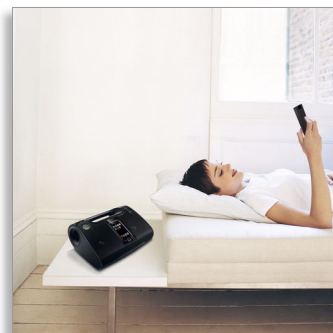

Philips  
Sistema de entretenimento  
com base e Dynamic Bass  
Boost

- USB Directo
- Sintonizador FM digital
- Ligação MP3

DC185

## Desfrute de música em iPod e MP3 aonde quer que vá

Liberte a música do seu iPod e desfrute dela alto e bom som com o DC185 da Philips, com som poderoso de 2x2 W. Partilhe as suas canções e alegre uma festa ou ligue o seu dispositivo USB para desfrutar da sua música favorita em movimento.

### Enriqueça a sua experiência sonora

- Reproduza e carregue o iPod
- USB Directo para reprodução de música em MP3/WMA

### Reproduza e carregue o iPod

Desfrute da sua música MP3 favorita enquanto carrega o seu iPod! A base permite-lhe ligar o seu iPod directamente ao Sistema de base para entretenimento, para que possa ouvir a sua música favorita com som soberbo. Além disso, também carrega o seu iPod enquanto reproduz, pelo que pode gozar da sua música sem ter de se preocupar com a duração da bateria do iPod. Utilize o telecomando para navegar, seleccionar e reproduzir a música guardada no seu iPod. O Sistema de base para entretenimento carrega automaticamente o seu iPod enquanto se encontrar na base.