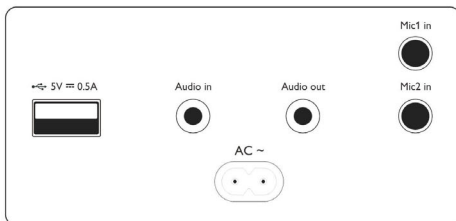

Produktmål

- Høyde: 30.6 cm
- Bredde: 30 cm
- Dybde: 30 cm
- Vekt: 5.94 kg

Tilbehør

- Vedlagt tilbehør: Nettledning, Hurtigstartveiledning, Garantisertifikat, Sikkerhetsgarantiark

Utgivelsesdato
2024-03-29