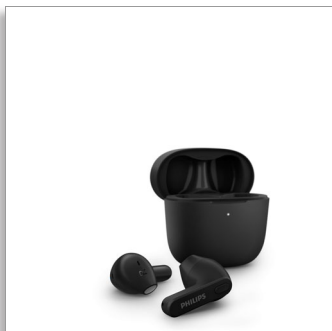

Philips
Potpuno bežične slušalice

Slušal. koje se umeću u vanjski dio uha

Iznimno mala kutija za punjenje
IPX4 vodonepropusnost
Do 18 sati reprodukcije

TAT2236BK

Izuzetno tanka kutija. Udobno pristajanje.

Ove istinski bežične slušalice otporne na prskanje i znoj idu kamo i vi! Kutija za punjenje može se smjestiti u džep uskih traperica. Slušalice se umeću u vanjski dio uha, što je savršeno ako vam se ne sviđa osjećaj umetaka u ušnom kanalu.