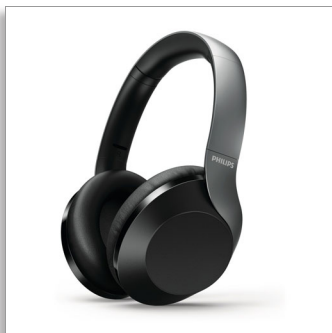

Philips  
Trådlös over-ear-hörlur  
med Hi-Res Audio

40 mm högtalarelement/sluten  
baksida

TAH8505BK

### Känns bra. Ser bra ut. Spelar länge

- Aktiv brusreducering (ANC). Förlora dig själv, inte musiken
- 30 timmars spel- eller samtalstid (25 timmar med ANC på)
- Vikbar och kompakt design. Enkel förvaring
- Smidigt, justerbart huvudband. Mjuka öronkuddar

### Älska det du hör

- 40 mm akustiska neodymelement. Detaljerat ljud
- Högupplöst ljud. Hör varenda detalj
- Line-in-kabelport för sladdanslutet lyssnande