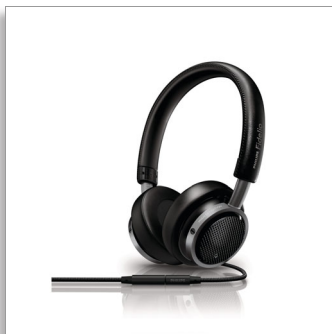

Philips Fidelio
hoofdtelefoon voor op het
oor met hoofdband

Fidelio
Zwart

M1

De allerbeste kwaliteit, waar u ook gaat.

De Philips Fidelio M1 combineert het allerbeste geluid met comfort voor een authentieke muziekbeleving onderweg. Ontwikkeld voor superieure geluidsisolatie en voorzien van een licht, maar stevig ontwerp zodat u overal kunt genieten van High Definition-geluid.

Hoor ieder detail

- Krachtige neodymium-drivers voor een natuurlijk geluid
- Ontwerp met gesloten achterkant voor uitstekende geluidsisolatie
- Bass Reflex-systeem voor een heldere, dynamische en uitgebalanceerde bas
- Geluiddichte constructie houdt geluidsdetails binnen
- Dubbellaagse oorschelpen voor een nauwkeurig geluid
- Zorgvuldig geteste luidsprekers voor de beste geluidsbalans
- Frequentierespons wordt afgestemd op de kritische voorkeuren van de luisteraar

Toegespitst op gemak

- Microfoon in het snoer met knop voor opnemen en opbergetui

PHILIPS
Fidelio

Kenmerken

Geluiddicht

De geluiddichte afsluiting bestaat uit een speciaal ontworpen band die in de binnenste kamer is ingebouwd, waardoor geluid niet verloren gaat en geluidsdetails behouden blijven. Het resultaat is een uitstekend basgeluid.