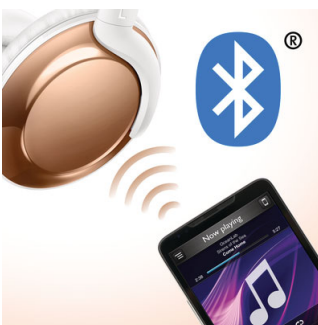

Compact opvouwbaar

Plat of compact op te vouwen voor eenvoudig meenemen en opbergen

Handsfree bellen

Met de gebruiksvriendelijke afstandsbediening kunt u nummers afspelen/pauzeren en oproepen beantwoorden met een eenvoudige druk op de knop.

12 uur afspeelduur

Met een afspeelduur van 12 uur hebt u voldoende energie om de hele dag muziek af te spelen.

Ergonomische oorkussens

Zachte oorkussens en schuine drivers zijn ideaal voor langdurig draagcomfort.

Licht en comfortabel

Ultralicht en superplat, ervaar ultiem comfort onderweg.

Bluetooth 4.1

Koppel uw smartphone met uw hoofdtelefoon via Bluetooth en geniet van de vrijheid van kristalheldere muziek en telefoongesprekken - zonder gedoe met kabels.