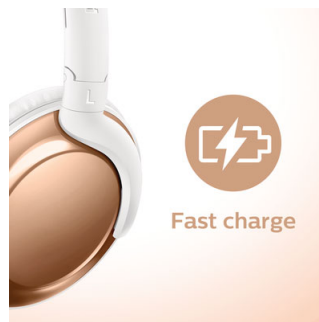

Optimaal comfort

- Ultralicht en superplat ontwerp
- Gekantelde zachte oorkussens voor langdurig draagcomfort
- Bluetooth 4.1 en ondersteuning voor HSP/HFP/A2DP/AVRCP
- 5-minuten Fast Charge-technologie
- Oplaadbare batterij voor een afspeelduur van maximaal 12 uur

Gestroomlijnd ontwerp

- Verfijnde metallic afwerking
- Plat en compact opvouwbaar voor eenvoudig meenemen
- Afstandsbediening voor handsfree bellen en muziek

Pure helderheid

- Krachtige 32 mm luidsprekerdrivers voor een helder geluid
- Over-het-oor ontwerp vermindert achtergrondgeluiden

Licht en comfortabel

Ultralicht en superplat, ervaar ultiem comfort onderweg.

Bluetooth 4.1

Koppel uw smartphone met uw hoofdtelefoon via Bluetooth en geniet van de vrijheid van kristalheldere muziek en telefoongesprekken - zonder gedoe met kabels.

Fast Charge

Fast Charge-technologie zorgt voor een snelle energiestoot wanneer de accu bijna leeg is. Met slechts vijf minuten oplaadtijd krijgt u één uur afspeeltijd.

Minimaal en gestroomlijnd

Het slanke ontwerp van de hoofdband en de metalen ovale oorschelpen zorgen voor een iconische zijdezachte vorm.