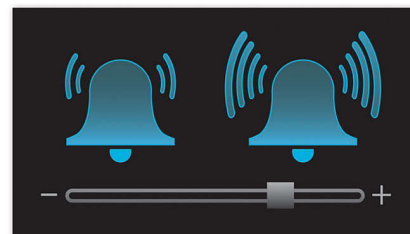

Réglage du volume d'alarme

Les radios-réveils Philips vous aident à vous réveiller de bonne humeur. Que vous ayez besoin d'une alarme forte ou d'une mélodie douce pour vous tirer du lit, la fonction de réglage du volume de l'alarme vous offre toute la flexibilité dont vous avez besoin pour bien commencer la journée.