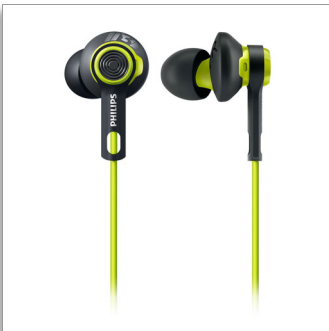

Philips
Sportkopfhörer

Optimal für den Innenbereich
Schweiß- und wasserfest
InEar

SHQ2400CL

DEFINIEREN SIE IHRE GRENZEN NEU

InEar-Sportkopfhörer

Die Philips Actionfit DigDeep-Sportkopfhörer sitzen fest in Ihren Ohren, sodass Sie sich weiterhin voll und ganz auf Ihr Training konzentrieren können. Mit ihrem einzigartigen Stabilisierungsring für einen sicheren Sitz können Sie Ihre Musik ohne Unterbrechung genießen und gleichzeitig motiviert bei der Sache bleiben.

Schutz

- Ideal für ein intensives Training mit IPX4-Wasserfestigkeit
- Kevlar®-verstärktes Kabel für ultimative Robustheit
- Nach dem Training abwaschbar

Freedom

- Extremer Komfort beim Training: ultraleichte Kopfhörer mit 4,3 g
- Stabilisierungsring für einen sicheren Sitz im Ohr
- 3 Ohrstöpselgrößen für eine optimale Passform
- Kabel-Clip im Lieferumfang enthalten, für ein Training ohne Kabelsalat