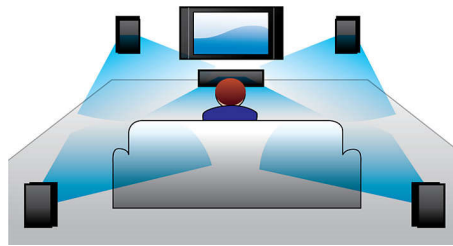

## Odtwarzanie płyt DVD, DivX i MP3/WMA-CD

Odtwarzacz firmy Philips jest zgodny z większością dostępnych na rynku płyt DVD i CD. Płyty DVD, DivX®, (S)VCD, MP3/WMA-CD, CD(RW) i Picture CD – wszystkie można odtwarzać za pomocą odtwarzacza. Skrót SVCD oznacza „Super VideoCD”, a jakość tych płyt jest dużo lepsza niż płyt VCD – obraz jest wyraźniejszy ze względu na wyższą rozdzielczość. Obsługa formatu DivX® umożliwia odtwarzanie filmów zapisanych w tym standardzie. Format DivX to technologia kompresji filmów wykorzystująca standard MPEG4, umożliwiającą zapisanie dużych plików, takich jak filmy, koncerty i wideoklipy, na nagrywalnych płytach CD-R/RW i DVD.

## Przetwarzanie wideo 12-bit./108 MHz

Doskonałej jakości 12-bitowy przetwornik cyfrowo-analogowy wideo zachowuje każdy szczegół autentycznej jakości obrazu. Dzięki niemu widoczne są subtelne cienie i lepsza jest gradacja kolorów, co sprawia, że obraz jest żywszy i bardziej naturalny. Ograniczenia standardowego 10-bitowego przetwornika cyfrowo-analogowego stają się szczególnie widoczne podczas korzystania z dużych ekranów i projektorów.

## Dolby Digital

Ponieważ Dolby Digital, wiodący światowy standard cyfrowego dźwięku wielokanałowego, wykorzystuje anatomie ludzkiego ucha do naturalnego przetwarzania dźwięku, użytkownik słyszy doskonałej jakości dźwięk przestrzenny i realistyczne otaczające tony.