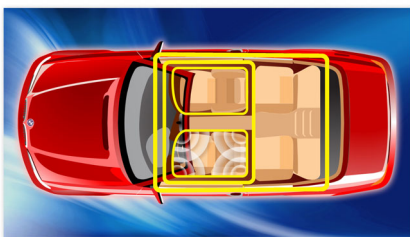

PHILIPS

Акценти

Music Zone

Иновационната технология Music Zone на Philips позволява на шофьора и пътниците да се наслаждават на музиката с по-жив и обменен звук, точно както е искал изпълнителят. Лесно можете да превключвате зоните на слушане от предните към задните седалки и обратно, за да откриете идеалния център на звука в автомобила. Специалният бутон за управление на зоните ви дава три готови настройки: ляво, дясно и отпред (и всички), с които лесно можете да откриете идеалното удоволствие от слушането, когато сте сами или с други хора в автомобила.