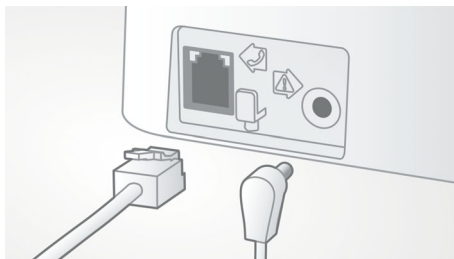

Miljøvenligt produkt

- 60 % reduktion af stråling, når ECO-tilstand er aktiveret
- Lavt strømforbrug: < 0,6 W i standby-tilstand

PHILIPS

Vigtigste nyheder

Nem opsætning

Masser af bekvemmelighed takket være nem opsætning. Forenklet installation – plug & play-produkt