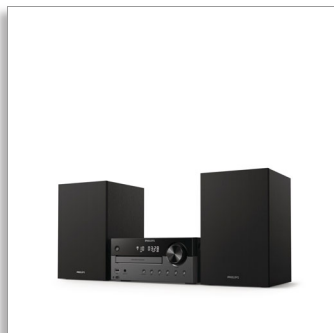

„Philips“
Muzikos mikrosistema

„Bluetooth®“

CD, MP3-CD, USB, DAB+, FM
Įkrovimui skirtas USB prievadas
60 W, „Audio-in“ jungtis