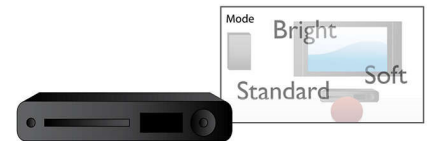

Smart Picture

Функция Smart Picture обеспечивает оптимальные настройки цвета, яркости, насыщенности, контрастности, резкости изображения и т. д., чтобы подарить вам приятные впечатления от просмотра в любое время.