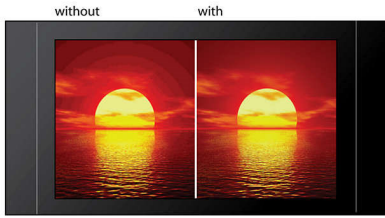

DVD-плеер
DivX Порт USB 2.0

TAEP200W/12

Основные особенности

Обработка видеосигнала 12 бит/108 МГц

12-битовый преобразователь цифрового видео — это высококачественный преобразователь цифрового сигнала в аналоговый, сохраняющий каждый нюанс исходного качества изображения. Он передает нежные оттенки и мягкие градации цвета, делающие изображение живым и естественным. Ограничения, присущие обычно используемому 10-битовому преобразователю, становятся особенно очевидными при использовании больших экранов и проекторов.