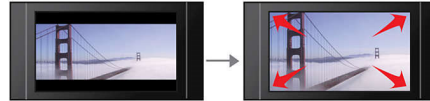

Полноэкранный режим

Функция "Полноэкранный режим" обеспечивает отображение картинки на весь экран при просмотре любого видео на любом телевизоре. Устранение раздражающих черных полос внизу и вверху экрана без утомительной настройки. Просто нажмите кнопку Screen Fit, укажите формат и наслаждайтесь полноэкранном просмотром