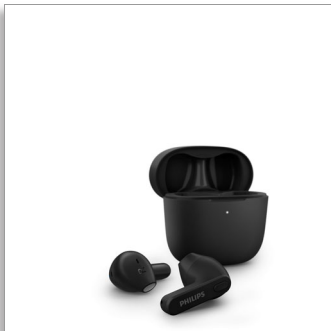

Philips  
True wireless  
koptelefoons

De oortjes zitten in het buitenoor

Superklein oplaadetui  
IPX4-bescherming tegen water  
Tot 18 uur afspeeltijd

TAT2236BK

## Superslank etui. Comfortabele pasvorm.

Deze draadloze oortjes zijn water- en zweetbestendig dus u kunt ze altijd en overal meenemen! Het oplaadetui past in uw broekzak. De oortjes zitten in uw buitenoor, ideaal als u niet van in-ear oortjes houdt.