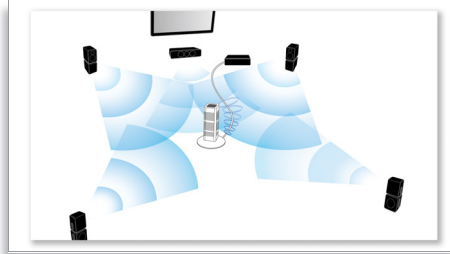

Autokalibrering

Nå er det enkelt å justere det nye hjemmekinoanlegget fra Philips for å få en optimal lydopplevelse. Med et enkelt knappetrykk på fjernkontrollen starter du den intelligente og forhåndslastede lydkalibreringsprogramvaren, som sender ut testsignaler til høyttalerne. Disse signalene fanges opp og analyseres av mikrofonen for autokalibrering slik at de nødvendige justeringene kan gjøres, samtidig som avstanden mellom høyttalerne, lytteposisjoner, lydsignalenes lydstyrke og forsinkelsesrespons fra hver høyttaler tas i betraktning. På 60 sekunder er lydopplevelsen i rommet forbedret og optimalisert.