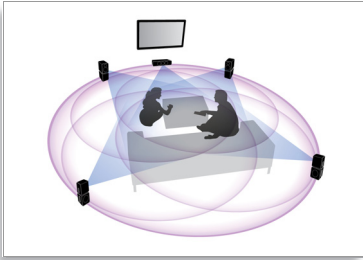

Høydepunkter

360Sound

360Sound, som er svært forskjellig fra vanlige 5.1-hjemmekinoanlegg, er designet på en unik måte med tre drivere i hver satellittøytaler – en foran og to på siden, som er vinklet for å gi deg førsteklasses lyd. I tillegg til prinsippet med dipoler bruker Philips en eiendomsbeskyttet algoritme for å forbedre den omfavnende lydeffekten. 360Sound, som er bygd med førsteklasses akustiske komponenter som soft dome-diskanthøytalere, produserer glimrende lyd fra alle vinkler – noe som gir deg en ekte kinoopplevelse i ditt eget hjem.