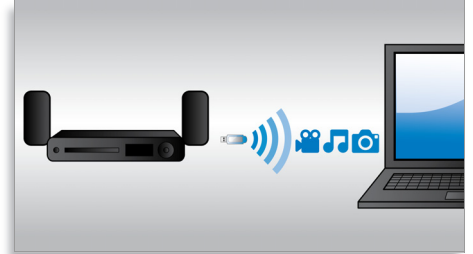

### Autokalibrering

Nå er det enkelt å justere det nye hjemmekinoanlegget fra Philips for å få en optimal lydopplevelse. Med et enkelt knappetrykk på fjernkontrollen starter du den intelligente og forhåndslastede lydkalibreringsprogramvaren, som sender ut testsignaler til høyttalerne. Disse signalene fanges opp og analyseres av mikrofonen for autokalibrering slik at de nødvendige justeringene kan gjøres, samtidig som avstanden mellom høyttalerne, lytteposisjoner, lydsignalenes lydstyrke og forsinkelsesrespons fra hver høyttaler tas i betraktning. På 60 sekunder er lydopplevelsen i rommet forbedret og optimalisert.

### Innebygd WiFi med Net TV

Takket være innebygd WiFi kan du enkelt koble hjemmekinoanlegget direkte til hjemmenettverket, slik at du kan oppleve et stort utvalg av populære elektroniske tjenester med Net TV når du vil. Med Net TV kan du oppleve noen av de beste webområdene som tilbyr filmer, bilder, informasjonsunderholdning og annet elektronisk innhold som er tilpasset TV-skjermen din. Du kan også leie eller kjøpe SD- og HD-filmer, TV-programmer og musikk fra sofaen i løpet av minutter via Net TVs Video-on-Demand-tjenester.