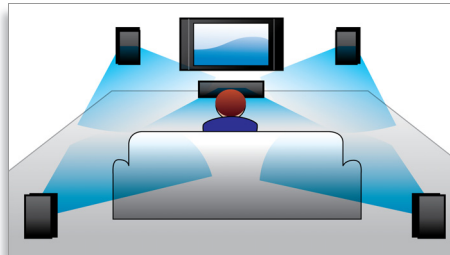

Dolby TrueHD og DTS-HD

Dolby TrueHD og DTS-HD Master Audio Essential gir den flotteste lyden fra Blu-ray-platene. Lydgiengivelsen kan nesten ikke skilles fra studiomasterlyden, slik at du hører lyden slik de som laget den, vil at du skal høre den. Dolby TrueHD og DTS-HD Master Audio

Essential gjør underholdningsopplevelsen med høy definisjon komplett.