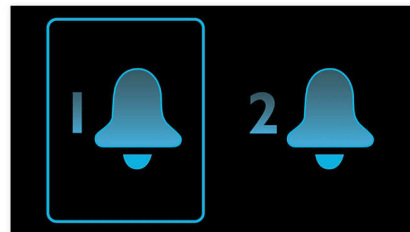

Радио FM

Встроенное радио FM позволяет ежедневно прослушивать любимые музыкальные композиции или новости по вашей радиостанции. Просто настройте радиостанцию для вещания.

Настройка яркости дисплея

Время воспроизведения радиоприемника Philips можно с легкостью настроить, установив необходимое количество минут

на цифровом таймере. Таймер выполнит обратный отсчет времени и автоматически выключит радиоприемник в конце сеанса работы.

Двойной будильник

Аудиосистема Philips оснащена двойным будильником. Установите одно время будильника для себя, а другое — для своих близких.

Таймер отключения

С помощью таймера отключения можно установить время, в течение которого вы хотите слушать музыку или выбранную радиостанцию перед сном. Просто установите время (до 1 часа) и выберите компакт-диск или станцию. Радио Philips будет проигрывать компакт-диск или транслировать радиопрограмму в течение установленного времени, а затем автоматически отключится, перейдя в экономичный режим ожидания. Благодаря таймеру отключения вы будете засыпать под любимую музыку или голос радиодиджея, и вам больше не придется считать до ста или беспокоиться о расходе электроэнергии.