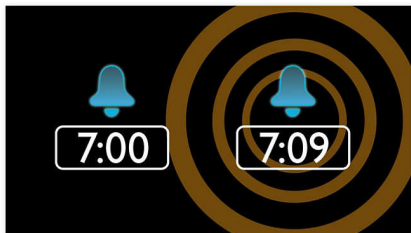

Philips
Радиочасы

Зеркальный дисплей
FM, аналоговая настройка
Двойной будильник

AJ1000

Начните свой день весело под музыку любимого радио

Просыпайтесь под звуки любимых мелодий и радиостанций! Эти элегантные радиочасы Philips AJ1000/12 с зеркальной отделкой позволяют установить сразу два значения времени для будильника, чтобы вы и ваш близкий человек смогли проснуться в разное время. Пробуждайтесь с улыбкой каждый день!

Легко использовать

- Настройка яркости дисплея для удобства просмотра
- Таймер отключения позволяет засыпать под любимую музыку

PHILIPS

Особенности

Просыпайтесь под радио или под зуммер

Просыпайтесь под свою любимую радиостанцию или ностальгический звонок будильника. Просто установите будильник на радиочасах Philips в режим включения последней прослушиваемой станции или в режим звонка. В установленное время радиочасы Philips автоматически включают эту радиостанцию или сигнал.

Повторный звуковой сигнал

Радиочасы Philips оснащены функцией повтора сигнала, которая не позволит проспать. Если при срабатывании сигнала будильника вы не готовы встать, просто нажмите кнопку повторения сигнала и продолжайте спать. Сигнал будильника прозвучит снова спустя девять минут. Кнопку повторения сигнала можно нажимать каждые девять минут до тех пор, пока вы не отключите будильник.