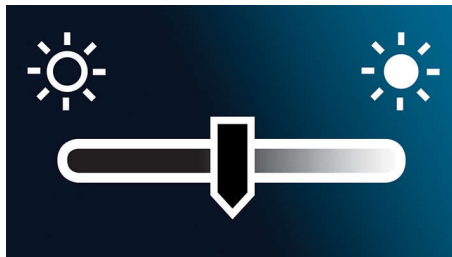

Настройка яркости дисплея

Время воспроизведения радиоприемника Philips можно с легкостью настроить, установив необходимое количество минут

на цифровом таймере. Таймер выполнит обратный отсчет времени и автоматически выключит радиоприемник в конце сеанса работы.