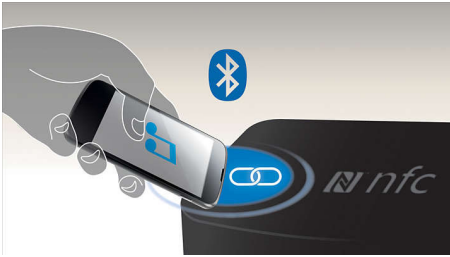

Многофункциональность

- Удобное подключение к смартфонам с поддержкой NFC по Bluetooth одним касанием

PHILIPS

Беспроводная АС
с MULTIPAIR Bluetooth® aptX, AAC и NFC, USB-порт для зарядки, 30 Вт

BT7500B/12

Особенности

Технология NFC

Технология NFC (Near Field Communications) позволяет выполнять подключение устройств по Bluetooth одним касанием. Поднесите смартфон или планшетный ПК с поддержкой NFC к АС и коснитесь поля NFC, чтобы включить систему. Установите Bluetooth-подключение и запустите потоковую передачу музыки.