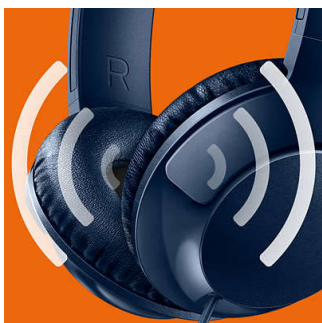

Регулируемое оголовье

Наушники BASS+ с поворачивающимися чашками и регулируемым оголовьем обеспечивают отличную посадку для всех пользователей.

Звуковая изоляция

Благодаря закрытому акустическому оформлению наушники BASS+ блокируют внешние шумы и обеспечивают отличную звукоизоляцию для высокого качества звучания.

Глубокие и насыщенные басы

Глубокие и насыщенные басы для превосходного звучания. Элегантный

Вызовы в режиме HandsFree

Удобные элементы управления позволяют приостанавливать или запускать воспроизведение и отвечать на вызовы простым нажатием.