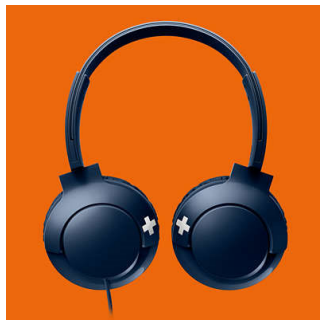

Компактно складываются

Благодаря плоской складной конструкции наушники BASS+ удобно хранить и брать с собой в поездки.