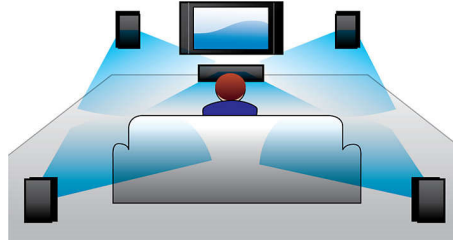

Bu Philips oynatıcı piyasada bulunan DVD ve CD disklerin çoğuyla uyumludur. DVD, DivX®, (S)VCD, MP3/WMA-CD, CD(RW) ve Picture CD - tümünü bu oynatıcıda kullanabilirsiniz. SVCD, "Super VideoCD" için kullanılan bir kısaltmadır. Daha yüksek çözünürlük sayesinde çok daha net görüntüler sunan SVCD disklerin kalitesi VCD disklerden çok daha iyidir. DivX® desteğiyle, DivX®'le şifrelenmiş videoların keyfini çıkarabilirsiniz. DivX medya formatı, film, film fragmanı ve müzik videosu gibi büyük dosyaları CD-R/RW ve kaydedilebilir DVD diskler gibi ortam araçlarında saklayabilmeniz için MPEG4 tabanlı bir görüntü sıkıştırma teknolojisidir.

Dolby Dijital

Dünyanın önde gelen dijital çok kanallı ses standartlarından biri olan Dolby Dijital, insan kulağının sesi işleyiş biçiminden yararlandığı için, gerçekçi bir mekan hissi veren muhteşem kalitede bir surround sesin tadını çıkarırsınız.