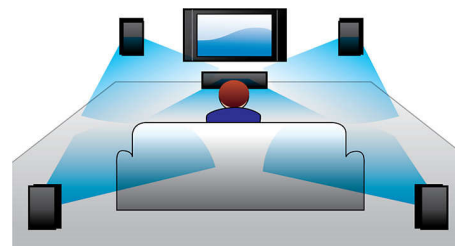

DTS, DolbyDigital, ProLogic II

Встроенный DTS и Dolby Digital декодер, исключая необходимость внешнего декодера и обрабатывающий все шесть каналов аудиоинформации. Обеспечивает ощущение объемного звука и поразительно естественное чувство обстановки и динамичного реализма. Декодер Dolby Pro Logic II дает пять каналов объемной обработки звука от любого стереофонического источника.