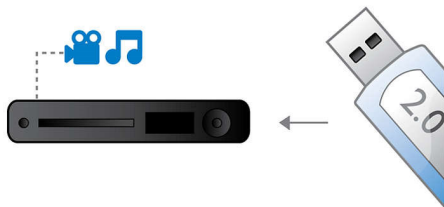

Philips
Система дом. кинотеатра
с DVD

HTS3568

Видео с высоким разрешением и мощным объемным звучанием

с четырьмя напольными АС

Эта полностью цифровая система создает выдающееся объемное звучание, обеспечивая у вас дома впечатление от похода в кинотеатр. Она воспроизводит широкий ряд форматов с дисков любого типа, а так же с портативных медиаплееров и накопителей USB.

Простота установки и использования

- EasyLink для управления всеми устройствами HDMI CEC с одного пульта ДУ
- Напольные акустические системы для удобства размещения

Оживляет аудио и видео записи

- Видео ЦАП 12 бит/108 МГц для четкого и естественного изображения
- HDMI 1080p улучшает изображение до стандарта высокой четкости
- DTS, Dolby Digital Pro Logic II обеспечивают объемное звучание
- Набор баллов караоке для проведения дома веселых музыкальных конкурсов
- DoubleBASS для глубоких, насыщенных басов

Подключение и использование нескольких источников

- Hi-Speed USB 2.0 воспроизводит видео/музыку с флэш-накопителя USB

PHILIPS

Основные особенности

Высокоскоростное соединение USB 2.0

Универсальная последовательная шина, или USB - это стандартный протокол для удобной связи компьютеров, периферийных устройств и электронного оборудования клиента. Устройства Hi-Speed USB обеспечивают высокоскоростной перенос данных до 480 Мбит/с - по сравнению с 12 Мбит/с для обычных USB. Благодаря соединению Hi-Speed USB 2.0 все, что от вас потребуется, - это вставить устройство USB, выбрать фильм, фото или музыку - и нажать кнопку воспроизведения!

DoubleBASS

Компактный сабвуфер с технологией DoubleBASS обеспечивает звучание самых низких басов. DoubleBASS фиксирует басы и восстанавливает их в слышимом диапазоне сабвуфера, что обеспечивает более мощное, впечатляющее звучание и богатые, исключительные впечатления от прослушивания.