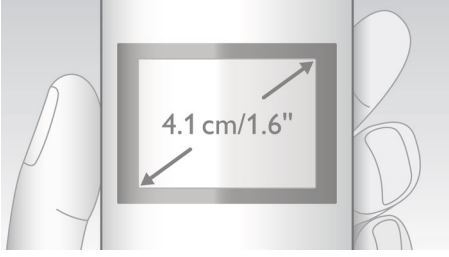

Çevre dostu ürün

- Düşük radyasyon ve güç tüketimi

PHILIPS

Özellikler

4,1 cm (1.6") ekran

Arka ışıklı, kolay okunur 4,1 cm (1,6 inç) ekran

Gelişmiş ses testleri

DECT telefonlarımızın ses kalitesini üst segment kulaklık üreticileri ile aynı şekilde test ediyoruz. Gelişmiş bir kulak simülatörü kullanarak, insanların duyduğu sesleri hassas bir biçimde yeniden üretebiliyoruz. Böylece ses mühendislerimiz frekans tepkisi, bozulma ve genel ses algısı gibi noktalarda ince ayar yapıyor ve mükemmel ses üretimini gerçekleştirebiliyor.