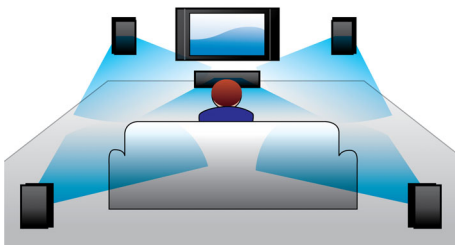

Suprojektuota jūsų puikiam namų kinui

- Modernus dizainas papildys jūsų namų aplinką

PHILIPS

Ypatybės

600W RMS galia

600W RMS galia suteikia nuostabų garsą filmui ir muzikai

„Full HD 3D Blu-ray“

Būsité sužavėti 3D filmais, žiūrėdami juos savo svetainėje per „Full HD“ 3D televizorių.

„Active 3D“ naudoja naujausios kartos greitai persijungiančius ekranus ir sukuria tikrovišką gylį ir realybę maksimalia 1080x1920 HD skiriamąja geba. Žiūrint vaizdus pro specialius akinius su dešiniu ir kairiuoju lęšiais, kurie keičiantis vaizdams sinchroniškai atsidaro ir užsidaro, galima mėgautis HD 3D. Aukštos kokybės 3D filmai, rodomi per „Blu-ray“ – didelis aukštos kokybės turinio pasirinkimas. Be to, „Blue-ray“ perteikia nesuglaudintą erdvinį garsą suteikianti neįtikėtina tikroviškų pojūčių.

„Dolby TrueHD“ ir DTS-HD atkūrimas

„Dolby TrueHD“ ir „DTS-HD Master Audio Essential“ tvarkyklė perteikia tikslų garsą iš jūsų

„Blu-ray“ diskų. Atkuriamas pagrindinės studijos garsas yra virtualiai nepastebimas, todėl girdite tai, ką kompozitoriai ir sukūrė. „Dolby TrueHD“ ir „DTS-HD Master Audio Essential“ papildo jūsų aukštos raiškos pramogų potyrius.