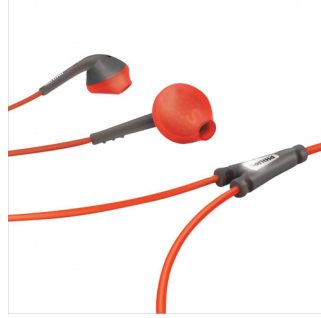

Kevlar destekli kablo

ActionFit kulaklıklarınız sağlamlık ve güç için özel olarak tasarlanmıştır. Kevlar kaplamalı kabloları, yırtılma ve kopmaya karşı iyi bir şekilde korunup en zorlu ortamlara ve egzersizlere dayanabilir.