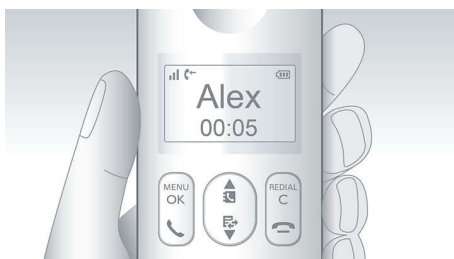

ИД на повикващия*

Понякога е добре да знаете кой ви търси, преди да отговорите. А нашият идентификатор на повикващия ви показва кой е на другия край на линията.

Високоговорител в слушалката

Режимът на разговор със свободни ръце използва вграден високоговорител за усилване на гласа на събеседника, което ви позволява да говорите и чувате разговора, без да държите телефона до ухото си. Това е особено полезно, ако искате да споделите разговора и с други, или просто да вършите няколко неща едновременно.