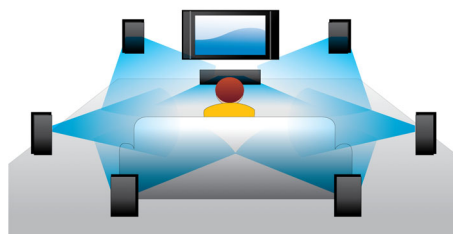

字幕移动

字幕移动是一种增强功能，它让用户可以手动调整电影字幕在电视或电脑屏幕上的位置。用户可以通过遥控器在屏幕中上下移动字幕。在 21:9 宽屏电视和投影演示器上，字幕有时会被裁切。为了能够清晰地看到字幕，用户必须更改显示宽高比，这就背离了宽屏幕的设计目的。借助字幕移动功能，用户可以在保持正确显示宽高比的同时，让字幕显示在屏幕上的最佳位置。

USB 2.0

通用串行总线或 USB 是将外围设备轻松高速连接至电脑、消费电子产品和移动产品的一种行业标准。USB 2.0 提供更好更快的性能，比 USB 1.0 快 40 倍，数据传输率从先前的 12 Mbps 飙升至 480 Mbps。插接产品后，一切都会自动配置。有了 USB 2.0，您只需将其插入 USB 便携式设备或硬盘中，选择电影、音乐或照片轻松播放即可。

Dolby TrueHD 和 DTS HDMA 技术

DTS-HD Master Audio 和 Dolby TrueHD 可从蓝光光盘提供最优质的 7.1 声道环绕声效果。所再现的音效可与剧场的音效相媲美，完全展现原声音乐的饱满和细腻。DTS-HD

Master Audio 和 Dolby TrueHD 让您的高清娱乐体验趋于完美。

DVD 视频像素提升

HDMI 1080p 像素提升技术能够提供清晰的画面。您现在能够以高清分辨率欣赏标准清晰度的 DVD 电影，高清分辨率确保了更丰富的细节和更逼真的画面。逐行扫描 (在“1080p”中以“p”表示) 消除了电视屏幕上常见的线条结构，从而也确保了极致的清晰画面。更令人称道的是，HDMI 传输是纯粹的数字信号传输，能够传输无压缩的数字高清视频以及数字多声道音频，而无需进行模拟 / 数字转换 - 这就再现了原汁原味的图像与声音，完全没有衰减。

EasyLink

EasyLink 让您可以通过一个遥控器控制 DVD 播放机、蓝光光盘播放机、平板影院扬声器、家庭影院和电视等多台设备。它使用 HDMI CEC 行业标准协议，并通过 HDMI 连接线在设备之间共享功能。只需轻触按钮，您就可以同时操控支持 HDMI CEC 的所有连接设备。待机和播放等功能尽在您的掌握之中。

规格

图片 / 显示

- 宽高比：21:9, 16:9, 4:3
- 画面效果增强：高分辨率 (720p, 1080i, 1080p), 逐行扫描, 视频像素提升