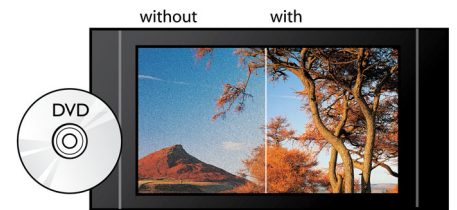

字幕移动

字幕移动是一种增强功能，它让用户可以手动调整电影字幕在电视或电脑屏幕上的位置。用户可以通过遥控器在屏幕中上下移动字幕。在 21:9 宽屏电视和投影演示器上，字幕有时会被裁切。为了能够清晰地看到字幕，用户必须更改显示宽高比，这就背离了宽屏幕的设计目的。借助字幕移动功能，用户可以在保持正确显示宽高比的同时，让字幕显示在屏幕上的最佳位置。

USB 2.0

通用串行总线或 USB 是将外围设备轻松高速连接至电脑、消费电子产品和移动产品的一种行业标准。USB 2.0 提供更好更快的性能，比 USB 1.0 快 40 倍，数据传输率从先前的 12 Mbps 飙升至 480 Mbps。插接产品后，一切都会自动配置。有了 USB 2.0，您只需将其插入 USB 便携式设备或硬盘中，选择电影、音乐或照片轻松播放即可。

Dolby TrueHD 和 DTS HDMA 技术

DTS-HD Master Audio 和 Dolby TrueHD 可从蓝光光盘提供最优质的 7.1 声道环绕声效果。所再现的音效可与剧场的音效相媲美，完全展现原声音乐的饱满和细腻。DTS-HD

Master Audio 和 Dolby TrueHD 让您的高清娱乐体验趋于完美。

DVD 视频像素提升

HDMI 1080p 像素提升技术能够提供清晰的画面。您现在能够以高清分辨率欣赏标准清晰度的 DVD 电影，高清分辨率确保了更丰富的细节和更逼真的画面。逐行扫描 (在“1080p”中以“p”表示) 消除了电视屏幕上常见的线条结构，从而也确保了极致的清晰画面。更令人称道的是，HDMI 传输是纯粹的数字信号传输，能够传输无压缩的数字高清视频以及数字多声道音频，而无需进行模拟 / 数字转换 - 这就再现了原汁原味的图像与声音，完全没有衰减。