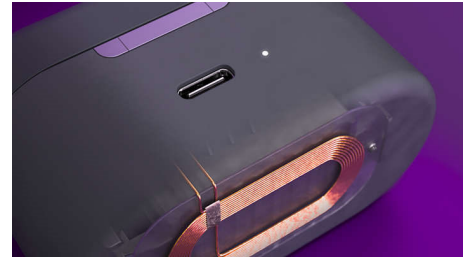

35 sati reprodukcije s kutijom

Potpuno napunjene slušalice i potpuno napunjena kutija omogućuju vam da putujete s više od dan vremena reprodukcije u džepu. Osim toga, glazba se pauzira kad izvadite slušalicu, tako da nikad nećete propustiti ni takt. Kutija koja podržava Qi može se puniti bežično ili putem USB-C veze.

Aplikacija Philips Headphones

Aplikacija Philips Headphones omogućuje vam prilagođavanje razine blokiranja buke prebacivanjem između prethodno postavljenih načina rada, a aplikaciju možete upotrebljavati za aktiviranje blokiranja buke vjetra. Ekvilibrator omogućuje precizno podešavanje zvuka u skladu s raspoloženjem.

Brzo uparivanje. Dodirne kontrole

Dodirne kontrole pojednostavljuju stvari, a Google Fast Pair omogućuje uparivanje s kompatibilnim Android uređajem jednim dodirnom. Kad se slušalice smjeste blizu Android uređaja, automatski ćete dobiti upit za povezivanje.

Infracrveni senzor

Infracrveni senzor. Glazba pauzira kada izvadite slušalicu

Silikonske kapice za umetke

Sedam veličina silikonskih kapica

Zaštita od prskanja / otporne na znoj sukladno IPX4

Zaštita od prskanja i otpornost na znoj IPX4, bez obzira na vrijeme