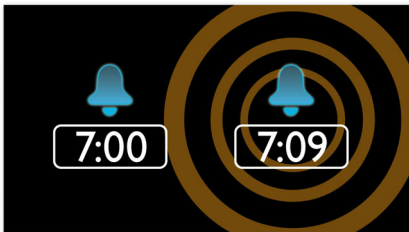

Répétition de l'alarme

Pour éviter les pannes d'oreiller, le radio-réveil Philips est doté d'une fonction de répétition de l'alarme. Lorsque l'alarme retentit et que vous souhaitez dormir un peu plus longtemps, appuyez tout simplement sur le bouton Repeat Alarm une fois pour continuer à dormir. L'alarme se redéclenchera neuf minutes plus tard. Vous pouvez continuer à appuyer sur le bouton Repeat Alarm toutes les neuf minutes jusqu'à ce que vous décidiez d'éteindre l'alarme.