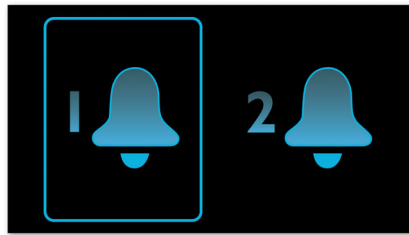

Double alarme

Le système audio Philips propose deux alarmes. Vous pouvez ainsi régler une alarme sur votre heure de réveil et l'autre sur celle de votre partenaire.

Mise en veille programmable

Avec la mise en veille programmable, choisissez combien de temps vous souhaitez écouter la radio ou de la musique avant de vous endormir. Définissez une durée (jusqu'à 1 heure) et choisissez le CD ou la station de radio qui bercera votre sommeil. La radio Philips fonctionne pendant la durée choisie, puis passe automatiquement en mode veille, silencieux et économique. Endormez-vous en écoutant votre CD ou votre animateur radio préféré sans vous soucier de votre consommation d'énergie.

Date de publication
2015-03-12

Version: 1.0.5

12 NC: 8670 001 25483
EAN: 04 89518 56089 38

© 2015 Koninklijke Philips N.V.
Tous droits réservés.

Les caractéristiques sont sujettes à modification sans préavis. Les marques commerciales sont la propriété de Koninklijke Philips N.V. ou de leurs détenteurs respectifs.

www.philips.com

Caractéristiques

Son

- Système audio: Mono
- Réglage du volume: rotatif

Enceintes

- Haut-parleurs intégrés: 1

Tuner/réception/transmission

- Antenne: Antenne FM
- Bandes du tuner: FM

Praticité

- Alarmes: Alarme radio, Alarme par buzzer, Répétition de l'alarme, Double heure d'alarme, Volume progressif de l'alarme
- Chiffres affichés: 4
- Horloge/version: Numérique
- Mise en veille programmable

Accessoires

- Accessoires fournis: Mode d'emploi, Guide de démarrage rapide, Certificat de garantie

Dimensions

- Type d'emballage: D-box
- Dimensions de l'emballage (l x H x P): 265 x 106 x 80 millimètre
- Dimensions du produit (l x H x P): 185 x 52 x 85 millimètre

Alimentation

- Puissance électrique
- Alimentation: 220-230 V, 50 Hz