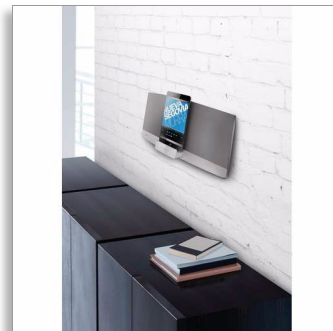

Philips
Mikromusikkanlegg

DualDock for iPod/iPhone

Settes på skrivebord / festes på vegg
CD, MP3-CD, USB, DAB+, FM
40 W maks.

DCB3270W

Lydsystem som passer i hjemmet

Lidenskap for lyd

Spill av og lad alle iPod/iPhone/iPad med DualDock via Lightning-kontakten og 30-pinnens-kontakten, og hør på DAB+-radio. Musikkanlegget høres fantastisk ut og har en ekstra bonus: Med 2-i-1-bordstativet for fleksibel plassering ser det flott ut i alle hjem.

En rikere lydopplevelse

- Bassrefleks-høytalersystem gir en kraftig, dypere bass
- Digital lydkontroll
- 40 W RMS maksimal utgangseffekt

Nyt musikk fra flere kilder

- DualDock for å lade og spille av Apple-enheter (Lightning og 30-pinnens)
- Kompatibel med DAB og FM for en fullstendig radioopplevelse
- USB Direct for enkel avspilling av MP3-musikk
- Spill MP3-CD, CD og CD-R/RW
- Digitalsøking med forhåndsinnstilte stasjoner for ekstra brukervennlighet.
- Lyd inn for bærbar avspilling av musikk

Bassrefleks-høytalersystem

Bassrefleks-høytalersystem gir en dyp bassopplevelse fra et kompakt høytalersystem. I tillegg til basspipen skiller det seg fra et vanlig høytalerkabinettssystem ved at det er akustisk justert etter wooferen for å forsterke gjengivelsen av de lave frekvensene. Resultatet er en dypere, kontrollert bass og mindre forvrengning. Systemet fungerer ved å la luftmassen

resonere i basspipen slik at det vibrerer som en vanlig woofer. I kombinasjon med responsen i høytaleren forsterker systemet lavfrekvenslydene til en helt ny dimensjon av dyp bass.

Veggmontering

Philips-lydsystemet er den perfekte kombinasjonen av en slank og allsidig design, og det er smart utformet for å passe inn i stuen. Basen til lydsystemet er et stativ, slik at du kan plassere systemet sikkert og pent på en hylle eller i et skap. Hvis det er montert på veggen, er det like fleksibelt som det frittstående stativet.