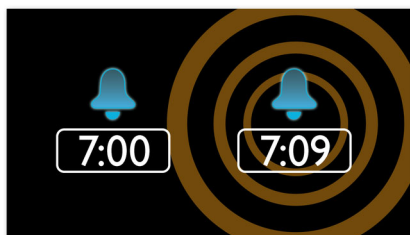

Repetering larm

För att du inte ska försova dig har Philips-klockradion en snoozefunktion. Om larmet ljuder och du vill sova lite längre trycker du helt enkelt på knappen för repeterande larm och somnar om. Nio minuter senare ljuder larmet igen. Du kan fortsätta trycka på knappen för repeterande larm var nionde minut tills du slutligen stänger av larmet helt.