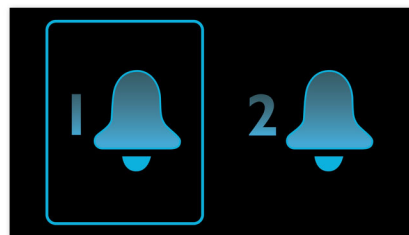

Dubbelt larm

Philips-ljudsystemet har två larmtider. Ställ in en larmtid för att väcka dig och den andra till din partner.

Backupbatteri

Reservbatteri säkerställer minnet vid strömbrott