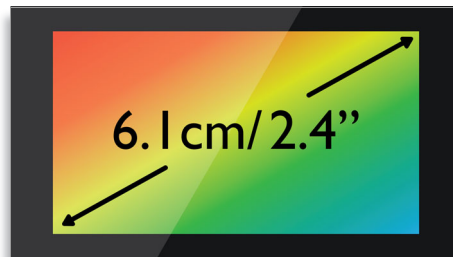

Répertoire de 200 noms

Les numéros de téléphone de vos proches toujours avec vous : enregistrez jusqu'à 200 noms dans votre répertoire.

Écr. cl. TFT 6,1 cm (2,4")

Écran couleur TFT contraste élevé 6,1 cm (2,4")