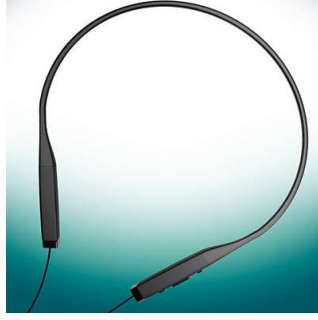

Kauçuk boyun bandı

Yumuşak kauçuk boyun bandı kullanım kolaylığı sunarken kulaklığı sabit tutar.