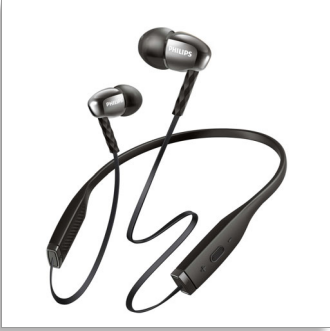

Philips  
Bluetooth Kulaklık

8 mm sürücülü/arkası kapalı  
Kulak içi  
Düz kablo

SHB5950BK

### Ultra hafif, sabit duran ve konforlu boyun bandı

Bu boyun bantlı kablosuz kulaklıklarla özgürce müzik dinleyin. Philips UpBeat Metalix Pro, güçlü bas sesleri için kaliteli sürücülerini sunarken oval tüp aparatlarıyla da konfor sağlar. Vakum metalize muhafaza, kulaklığınıza profesyonel zarafet ve sofistike bir görünüm kazandırır.

#### Daha dayanıklı

- Yumuşak kauçuk boyun bandı konfor sağlar ve kulaklığı sabit tutar
- Müzik keyfi ve çağrılar için kablosuz kontrol