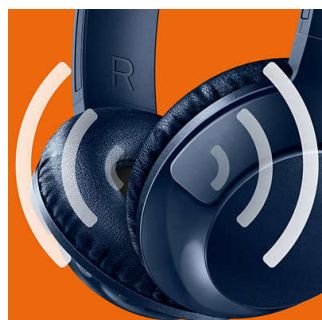

Силни, отчетливи басы

Това са силни, мощни басы, които ви позволяват истински да усетите ритъма. Не се подвеждайте по елегантния дизайн – специално настроените възбудители и отвори за басы предоставят изключително ниски крайни честоти за създаване на уникалния емблематичен звук BASS+.