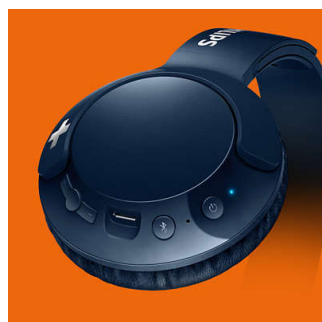

Контроли с бутони

Контролите с бутони в дясната раковина за ушите ви позволяват да управлявате музиката и обаяданията с натискане.