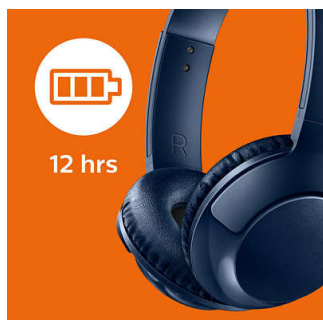

Безжични

- Безжична технология Bluetooth
- Акумулаторната батерия осигурява до 12 време на изпълнение
- Кабел за зареждане от USB

Повече басы

- Силни, отчетливи басы, които можете да усетите
- 32 мм мембрани за високоговорители
- Страхотна шумоизолация за по-добро слушане

PHILIPS

Безжични слушалки по ухото с микрофон
32 мм мембрани/затворен гръб С наушници, Меки наушници, Плоско сгъване

SHB3075BL/00

Акценти

12 часа време на изпълнение

С 12 часа време на изпълнение ще имате достатъчно мощност, за да слушате музика цял ден.