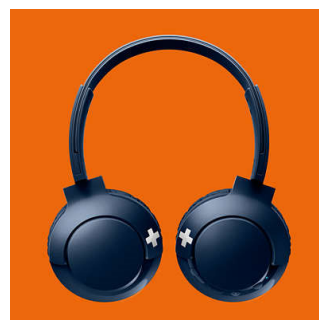

Bluetooth

Лесно сдвоете вашите слушалки с Bluetooth устройство за безжична музика.

Контроли с бутони

Контролите с бутони в дясната раковина за ушите ви позволяват да управлявате музиката и обаяданията с натискане.

Плоско сгъване

Със своята конструкция с плоско сгъване слушалките BASS+ са лесни за сгъване и съхраняване, което ги прави вашият идеален спътник за пътувания.

Разговори със свободни ръце

Удобни обаядания със свободни ръце с микрофон и Bluetooth® 4.1