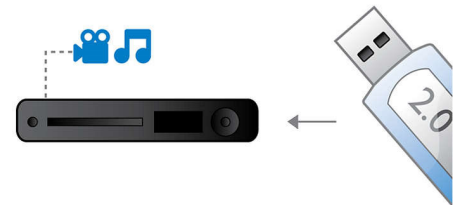

shopping en ligne. Surfez sur la vague de la haute définition avec la lecture des disques Blu-ray et BD-Live.

Dolby TrueHD et DTS-HD

Les technologies DTS-HD High Resolution Audio et Dolby TrueHD et les 7.1 canaux restituent le son de haute qualité des disques Blu-ray. Le son retransmis est en tout point identique à la maquette studio : vous entendez donc ce que les créateurs souhaitaient vous faire entendre. Les technologies DTS-HD High Resolution Audio et Dolby TrueHD améliorent ainsi votre expérience de la haute définition.

AVC HD

AVC HD pour profiter des enregistrements haute définition de votre caméscope sur DVD

DivX Ultra

La technologie DivX Ultra combine la lecture du format DivX et de fantastiques fonctionnalités telles que les sous-titres

intégrés, le choix de langues audio, de bandes son et de menus en un seul format de fichier.

Port USB 2.0 ultrarapide

L'USB (Universal Serial Bus) est un protocole permettant de relier facilement des ordinateurs, des périphériques et des équipements électroniques grand public. Les appareils USB ultrarapides ont un taux de transfert de données allant jusqu'à 480 Mbit/s (il était de 12 Mbit/s sur les premiers appareils USB). Avec le port USB 2.0 ultrarapide, vous n'avez qu'à brancher votre appareil USB, sélectionner un film, un titre ou une photo et lancer la lecture.