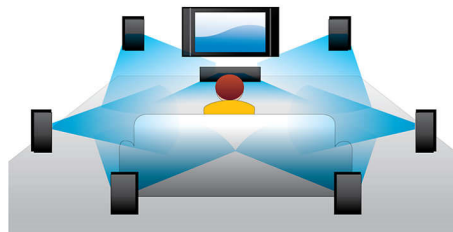

PHILIPS

Points forts

Lecture de disques Blu-ray

Les disques Blu-ray peuvent prendre en charge des données ainsi que des images haute définition de 1920 x 1080p. Les scènes sont plus réalistes, les mouvements plus fluides et les images extrêmement nettes. Le format Blu-ray permet également de restituer un son Surround non compressé pour que votre expérience sonore soit incroyablement réaliste. La capacité de stockage des disques Blu-ray permet l'intégration de nombreuses fonctions interactives. La navigation simplifiée lors de la lecture et d'autres fonctionnalités telles que des menus pop-up apportent une nouvelle dimension au Home Cinéma.

BD-Live (Profile 2.0)

BD-Live vous ouvre les portes d'un monde haute définition. Recevez les dernières mises à jour en connectant simplement votre lecteur Blu-ray à Internet. Profitez des nouvelles possibilités plus excitantes les unes que les autres, telles que le téléchargement de contenu exclusif, des événements et des discussions en direct, des jeux ou encore du

shopping en ligne. Surfez sur la vague de la haute définition avec la lecture des disques Blu-ray et BD-Live.

Dolby TrueHD et DTS-HD

Les technologies DTS-HD High Resolution Audio et Dolby TrueHD et les 7.1 canaux restituent le son de haute qualité des disques Blu-ray. Le son retransmis est en tout point identique à la maquette studio : vous entendez donc ce que les créateurs souhaitaient vous faire entendre. Les technologies DTS-HD High Resolution Audio et Dolby TrueHD améliorent ainsi votre expérience de la haute définition.