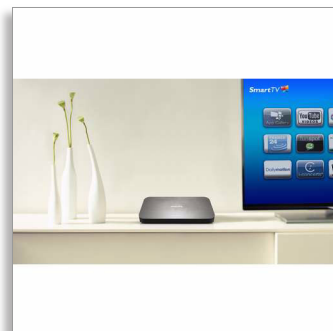

Philips
DOMÁCI PREHRÁVAČ
MÉDIÍ

Služba Net TV
Vstavané WiFi

HMP7100

Premeňte svoj televízor na Smart TV

Rozšírite možnosti vášho televízora pomocou služieb Philips Smart TV. Objavujte krásy pestrého sveta multimediálneho obsahu jednoducho s prehrávačom Philips Home Media Player. Vychutnajte si videá, hudbu a fotografie z internetu alebo svojej počítačovej knižnice médií v špičkovej kvalite priamo na obrazovke vášho televízora.