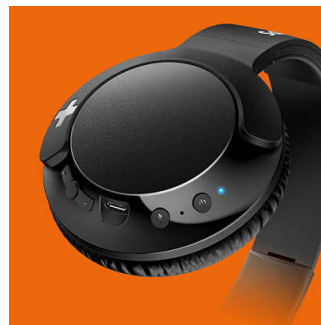

Philips
Bluetooth headset

40 mm-es meghajtók, hátul zárt

Fülre illeszkedő

Puha fülpárnák

Kis méretre összehajtható

SHB3175BK

Érezd! BASS+

A Philips BASS+ fejhallgató az erőteljes és ütős mélyhangokat karcsú és strapabíró kivitelben kínálja. Tetszetős külső, nagyszerű hangzás és kiváló érték. Fülre illeszkedő, vezeték nélküli Bluetooth fejhallgató azoknak, akik több mélyhangra vágnak anélkül, hogy az megnövelné a fejhallgató méretét.

Állítható kagylók / fejpánt

Az elforduló kagylóknak és az állítható fejpántnak köszönhetően kiváló illeszkedést biztosít mindenki számára.

Intenzív, telt mélyhangok

Erőteljes mélyhangok a zenehallgatási élmény új szintre emeléséért. Ne tévesszen meg a vékony kivitel, mivel a különleges kialakítású basszusnyílás és a speciálisan hangolt meghajtók rendkívül alacsony frekvenciák előállításával hozzák létre a fejhallgató

egyedülálló Bass+ hangzását. Külön akusztikus hangerő-szabályzás gondoskodik folyamatosan az egyenletes mélyhang-visszaadásról.

Bluetooth

Egyszerűen párosítsd fülhallgatódat bármilyen Bluetooth eszközzel a vezeték nélküli zenéért.

Kezelőgombok

A jobb oldali kagylón található kezelőgombok lehetővé teszik, hogy egy gombnyomással váltani lehessen zenelejátszásról telefonhívásra.

Kis méretre összehajtható

Az egyedülállóan kompakt összehajtható kivitelű fejhallgató út közben is a legjobb