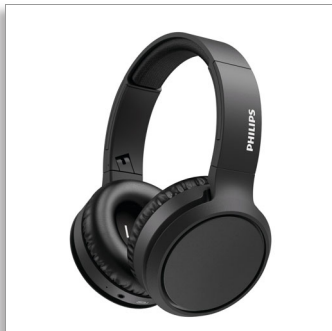

Philips
Draadloze hoofdtelefoon

40 mm drivers/gesloten
achterkant

Lichtgewicht
Compact opvouwbaar
Tot 29 uur afspeeltijd

TAH5205BK

Voel de bas

Zet hem op en voel die bas! Deze draadloze over-ear koptelefoon heeft een Bass Boost-knop voor een dieper basgeluid. U krijgt tot 29 uur speeltijd, snel opladen en een stabiele Bluetooth-verbinding. U zult geen beat missen.

Grootse, diepe bas

- Krachtige neodymium-drivers van 40 mm. Bass Boost-knop.
- Ontwerp voor over het oor met gesloten achterkant. Geweldige geluidsisolatie.
- 29 uur afspeeltijd. Opladen via USB-C.
- 15 minuten opladen voor 4 uur extra afspeeltijd

Maximaal comfort. Maximale stijl.

- Lichtgewicht, verstelbare, gewatteerde hoofdband.
- Zachte oorschelpen die kunnen worden gedraaid voor maximaal comfort
- Opvallende matte kleurpatronen
- Compact opvouwbaar design voor eenvoudig opbergen.

Comfort

- Volumeregeling
- Type bediening: Knop

Ontwerp

- Kleur: Zwart
- Draagstijl: Hoofdband
- Opvouwbaar ontwerp: Plat/naar binnen
- Oorpasvorm: Voor over het oor
- Type oorschelp:: Gesloten achterkant
- Materiaal oorkoppeling: Synthetisch leer