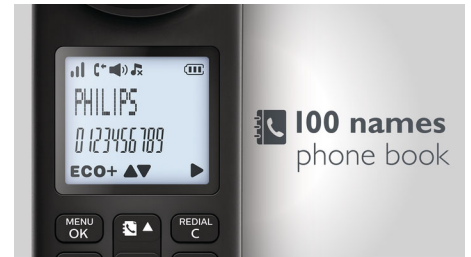

Telefoonboek voor 100 namen

Altijd de telefoonnummers van belangrijke personen bij de hand; sla tot wel 100 favoriete contactpersonen in uw telefoonboek op.

Probleemloos opladen

Kies hoe u de handset wilt opladen