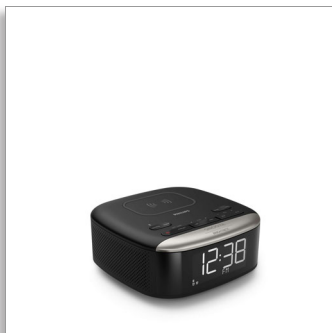

Philips Rádiobudík

Bezdrôtová nabíjačka telefónu Qi
Prúdový prenos zvuku cez
Bluetooth
Veľký, zreteľný displej

TAR7606

Nabite si mobil. Streamujte svoju hudbu.

Prebúdajte sa za zvuku svojej obľúbenej rozhlasovej stanice a s plne nabitým telefónom. Tento FM rádiobudík s rozhraním Bluetooth vám takisto umožní streamovanie zvuku z vášho mobilného telefónu. Získate bezdrôtové nabíjanie Qi a nabíjací bod USB pre staršie zariadenia.

Jednoduché ovládanie, ráno aj večer

- Ovládacie tlačidlá na hornom paneli
- Stlačte pre odloženie, jas a hlasitosť
- Rozmery: 153 x 68 x 153 mm
- Automatická synchronizácia času. Záložná batéria pre prípad výpadku napájania

Kompaktný tvar. Univerzálna funkčnosť.

- Nabitý funkciami
- Streamovanie cez Bluetooth rozhranie. FM rádio
- Bezdrôtová nabíjacia podložka Qi. Port USB
- Kompaktná a pevná konštrukcia. Veľký a zreteľný displej

PHILIPS

Hlavné prvky

Nabitý funkciami

Na prednej strane tohto rádiobudíka s rozhraním Bluetooth svieti veľký, zreteľný digitálny časový displej. Ovládacie tlačidlá sú umiestnené na hornom paneli, v ktorom je ukrytá aj bezdrôtová nabíjacia podložka Qi pre váš telefón. Pre telefóny, ktoré si vyžadujú káblové nabíjanie, je k dispozícii nabíjací port USB.