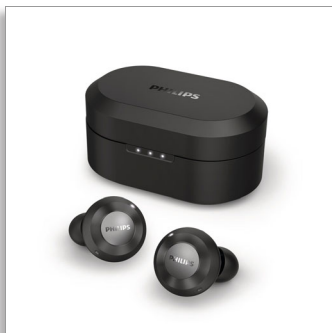

Philips
Skutečně bezdrátová
sluchátka do uší

13mm reproduktory / uzavřená
Bluetooth®
Černá

TAT8505BK

Oblíbíte si zvuk i vzhled.

Ponořte se do bohatého a detailního zvuku nebo nalaďte svět kolem sebe. Tato propracovaná bezdrátová sluchátka se mohou pochlubit funkcí aktivního potlačení hluku a režimem Awareness, které vám umožní ovládat, co slyšíte. Sofistikovaný kruhový design je vyjádřením stylu.

Milujte to, co posloucháte

- Zvuk s detaily, širokým rozsahem a bohatými, silnými basy
- Dokonale vyladěný 13mm neodymový reproduktor
- Rafinovaný geometrický design. Pohodlně sedí v uchu
- Duální mikrofony pro křišťálově čistý zvuk hovorů. Režim Mono