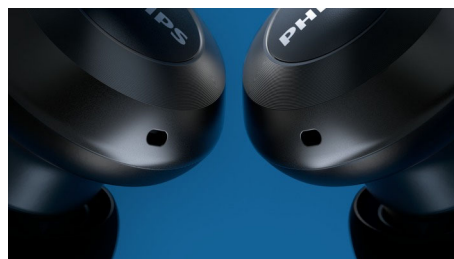

Režim Mono

Dva mikrofony v každém sluchátku se zaměřují na zvuk vašeho hlasu a výrazně tlumí hluk

z okolního světa. Pokud jste na tišším místě a nemusíte při mluvení blokovat hluk, můžete v režimu mono použít pouze jedno sluchátko do ucha.

Aplikace Philips Headphones

Zvýrazněte basy. Stáhněte výšky. Aplikace Philips Headphones umožňuje ovládat hudbu, kterou posloucháte. Upravujte si úrovně sami nebo si vyberte z přednastavených stylů zvuku. Mezi přednastavenými režimy ANC můžete také přepínat jedním klepnutím.