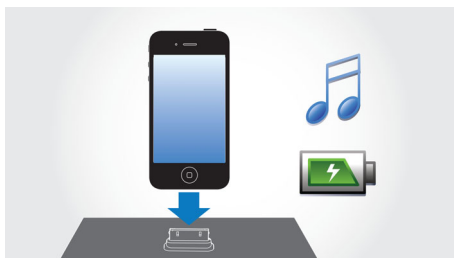

## Écoutez la musique depuis votre iPod/iPhone

Avec ses enceintes Bass Reflex intégrées, cette élégante station d'accueil produit des basses riches et profondes et un son puissant. Son port intelligent vous permet de recharger votre iPod/iPhone sans avoir à le sortir de son étui de protection.

### Un son riche et cristallin

- Chargez et utilisez votre iPod/iPhone simultanément
- Le système d'enceintes Bass Reflex diffuse des basses profondes et puissantes
- Puissance de sortie totale de 20 W RMS

### Facile à utiliser

- Peut accueillir votre iPhone/iPod même lorsqu'il est dans son étui
- Synchronisation automatique de l'horloge avec votre iPod/iPhone connecté
- MP3 Link pour transporter votre musique

### Écoutez et chargez votre iPod ou votre iPhone

Écoutez votre musique MP3 préférée tout en chargeant votre iPod/iPhone. Vous pouvez connecter votre périphérique portable directement à la station d'accueil pour écouter vos chansons préférées avec un son de grande qualité. La station d'accueil recharge également votre iPod/iPhone pendant la lecture afin de vous laisser profiter de votre musique sans vous soucier de l'état de la batterie de votre lecteur portable. Lorsque vous placez votre périphérique portable sur la station d'accueil celui-ci se recharge automatiquement.