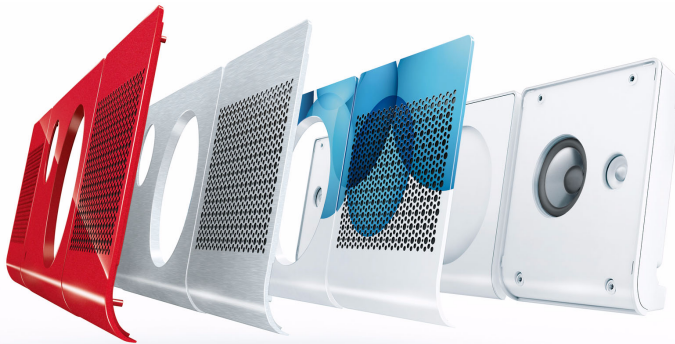

## Welke smaak kiest u?

Geef uw home cinema-systeem een persoonlijk tintje met een ruime keus aan fraai afgewerkte verwisselbare frames in levendige kleuren en patronen. Optimaal entertainment met een design dat perfect bij uw huiskamer past.

### **Eenvoudig op te hangen**

- Snel en eenvoudig aan de wand te bevestigen, net als een schilderij

### Dolby Virtual Speaker

Dolby Virtual Speaker is een geavanceerde virtualiseringstechnologie voor geluid die een vol en meeslepend Surround Sound produceert via een systeem met twee luidsprekers. Zeer geavanceerde ruimtelijke algoritmes repliceren de geluidskennmerken die in een ideale 5.1-kanaals geluidsomgeving voorkomen op nauwgezette wijze. De weergave van DVD's is verbeterd door de 2-kanaals geluidsomgeving uit te breiden. Elke hoogwaardige stereobron wordt omgezet in levensecht, meerkanaals Surround Sound als de bron wordt gecombineerd met Dolby ProLogic II-geluidsverwerking. U hoeft geen extra luidsprekers, kabels of standaarden voor luidsprekers aan te schaffen om te kunnen genieten van een ruimtevullend geluid.