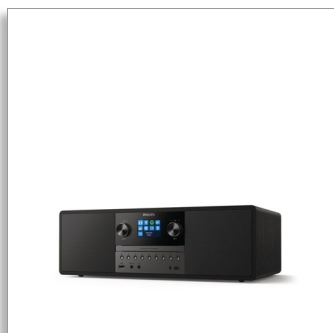

### Internetiraadio, DAB+

Bluetooth, Spotify Connect  
USB, MP3-CD  
50 W

TAM6805

### Rikkalik heli teie muusika jaoks

- Kompaktne kõik-ühes mikrosüsteem
- Integreeritud bassipeegeldusega kõlarisüsteem
- 2 × 3" täissageduselementi. 50 W maksimaalne väljundvõimsus
- Digitaalne helijuhtimine. Vallige eelmääratud helistiil