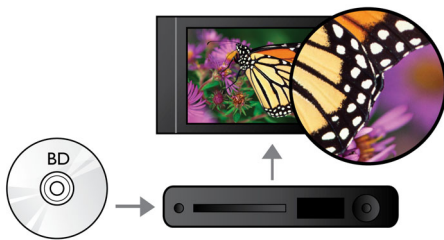

PHILIPS

Istaknute znač.

Uživajte u filmovima i glazbi

Uživajte u svim svojim filmovima i glazbi s CD-a i DVD-a

Blu-ray Disc reprodukcija

Blu-ray Disc mediji imaju kapacitet za podatke visoke rezolucije, zajedno sa slikom rezolucije 1920 x 1080 koja inače definira sliku visoke rezolucije. Scene oživljavaju kako uočavate detalje, pokreti glatko teku, a slika postaje kristalno čista. Blu-ray pruža i nekomprimirani surround zvuk koji vaš zvučni doživljaj čini nevjerovatno stvarnim. Veliki kapacitet pohrane Blu-ray Disc medija omogućava ugradnju mnoštva interaktivnih mogućnosti. Jednostavna navigacija tijekom reprodukcije i druge uzbudljive značajke poput skočnih izbornika nose jednu potpuno novu dimenziju u kućnu zabavu.

DivX Plus HD Certified

DivX Plus HD na vašem Blu-ray u/ili DVD reproduktoru donosi najnovija poboljšanja u

DivX tehnologiji kako biste mogli uživati u videozapisima i filmovima u HD rezoluciji prenesenima s interneta izravno na vaš Philips HDTV ili računalo. DivX Plus HD podržava reprodukciju DivX Plus sadržaja (H.264 HD video s AAC zvukom visoke kvalitete u formatu datoteke MKV), istodobno podržavajući i ranije verzije DivX videosadržaja, do 1080p. DivX Plus HD za digitalni video stvarne HD rezolucije.