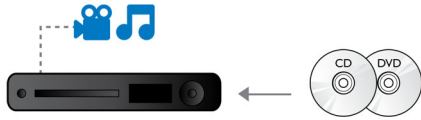

PHILIPS

Istaknute znač.

Uživajte u filmovima i glazbi

Uživajte u svim svojim filmovima i glazbi s CD-a i DVD-a

Blu-ray Disc reprodukcija

Blu-ray Disc mediji imaju kapacitet za podatke visoke rezolucije, zajedno sa slikom rezolucije 1920 x 1080 koja inače definira sliku visoke rezolucije. Scene oživljavaju kako uočavate detalje, pokreti glatko teku, a slika postaje kristalno čista. Blu-ray pruža i nekomprimirani surround zvuk koji vaš zvučni doživljaj čini nevjerovatno stvarnim. Veliki kapacitet pohrane Blu-ray Disc medija omogućava ugradnju mnoštva interaktivnih mogućnosti. Jednostavna navigacija tijekom reprodukcije i druge uzbudljive značajke poput skočnih izbornika nose jednu potpuno novu dimenziju u kućnu zabavu.