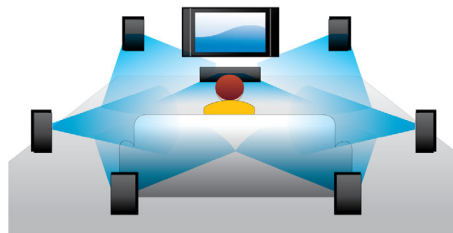

Dolby TrueHD

Dolby TrueHD pruža najbolji zvuk s Blu-ray Disc medija. Reproducirani zvuk gotovo se ne razlikuje od studijskog originala, što znači da ćete čuti upravo ono što trebate. Dolby TrueHD upotpunjuje vaš doživljaj zabave visoke rezolucije.