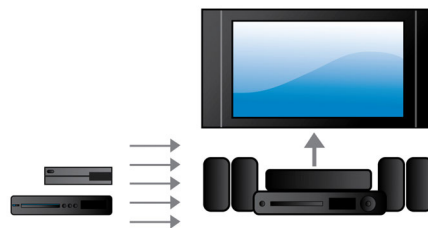

Sunet cu bas dublu

Boxele puternice cu sistem bass-reflex și cabluri bas duble îmbunătățesc frecvențele mai joase și furnizează sunete durabile, cu bas profund. Veți putea auzi cel mai slab murmur sau cel mai puternic răget.

Putere 1000 W RMS

Puterea de 1000 W RMS oferă un sunet excelent pentru filme și muzică

Blu-ray Full HD 3D

Lăsați-vă vrăjit de filmele 3D în propria dvs. sufragerie cu televizorul Full HD 3D. Active 3D utilizează dispozitive de comutare rapidă de ultimă generație pentru profunzime naturală și realism cu rezoluție full 1080x1920 HD. Vizionând aceste imagini cu ochelari speciali care sunt temporizați pentru a deschide și a închide lentilele din stânga și din dreapta în sincronizare cu imaginile alternative, se creează experiența de vizionare Full HD 3D cu home cinema. Versiunile de filme premium 3D pe BluRay oferă o selecție largă de conținut de înaltă calitate. Blu-ray asigură de asemenea sunet surround necomprimat pentru o experiență audio incredibil de reală.

Hub HDMI

Hubul HDMI este prevăzut cu porturi HDMI suplimentare pentru a vă permite să conectați convenabil alte dispozitive, ca de exemplu consola de jocuri sau set-top box-ul HD la sistemul Home Theater. Conectând dispozitivele prin hubul HDMI, puteți să vă bucurați de sunet și imagine de înaltă definiție pentru toate tipurile de divertisment.