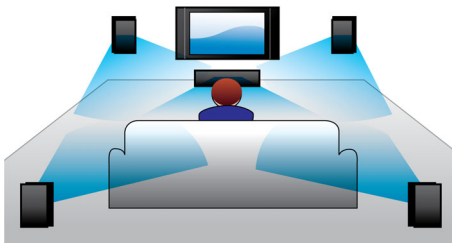

Dolby TrueHD și DTS-HD

Dolby TrueHD și DTS-HD Master Audio Essential oferă cel mai curat sunet de pe discurile Blu-ray. Sunetul audio reprodus este efectiv imposibil de distins de un sunet de studio, astfel încât auziți ceea ce creatorii au intenționat. Dolby TrueHD și DTS-HD Master Audio Essential vă completează experiența de divertisment de înaltă definiție.