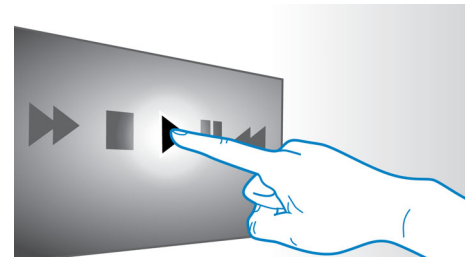

Panou tactil pentru redare

Controlurile intuitive de pe panoul tactil vă permit să controlați volumul, precum și alte opțiuni de redare, prin simpla apăsare a controalelor tactile de pe panoul frontal.